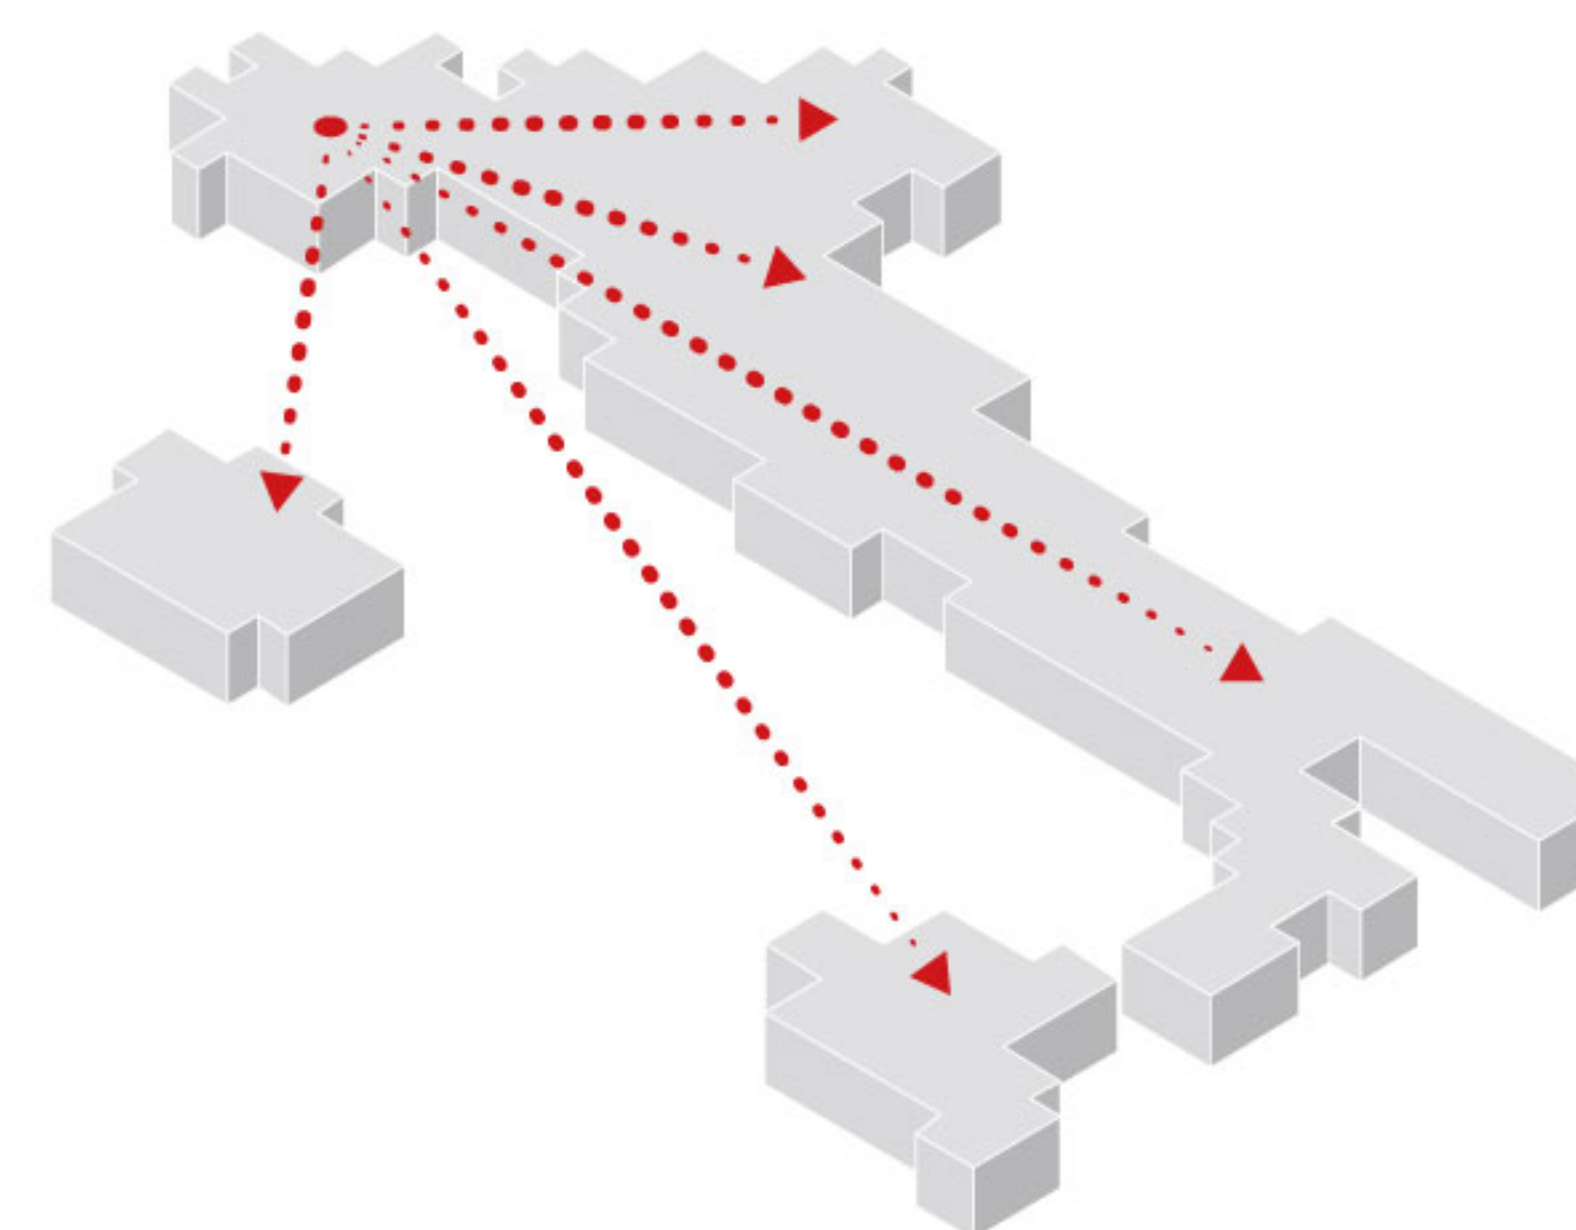

Misure	60X120/125/130

DIVANI LETTO – CAMERETTE

DERBY

- h 9 – Materasso in espanso
- Tessuto: Cotone poliestere
- Anima: lastra in espanso indeformabile ad alta densità

DERBY				
Misure	75X	80X	160X	FUORI M.
	180/185	185/190	180/185	AL CM²

PANCHETTA ORTOPEDICA

- h 12 – Materasso in espanso
- Tessuto: Cotone poliestere
- Imbottitura: falda anallergica
- Anima: lastra in espanso indeformabile ad alta densità

PANCHETTA ORTOPEDICA				
Misure	75X	80X	160X	FUORI M.
	180/185	185/190	180/185	AL CM²

CANGURO

- h 15 – Materasso in espanso
- Tessuto: Cotone poliestere
- Imbottitura: falda anallergica
- Anima: lastra in espanso indeformabile ad alta densità

MISURE									
80 X	85 X	90 X	120 X	140 X	160 X	165 X	170 X	180 X	
190/195/200	190/195/200	190/195/200	190/195/200	190/195/200	190/195/200	190/195/200	190/195/200	190/195/200	190/195/200
FUORI MISURA SU RICHIESTA									

COPRIMATERASSI

COPRIMATERASSO TRAPUNTATO: IMBOTTITURA ANALLERGICA, FODERA A CAPPUCCIO CON ANGOLI ELASTICIZZATI IN PURO COTONE SANFORIZZATO

Misure	80 X	85 X	90 X	120 X	140 X	160 X	165 X	170 X	180 X
	190/195/200	190/195/200	190/195/200	190/195/200	190/195/200	190/195/200	190/195/200	190/195/200	190/195/200
FUORI MISURA SU RICHIESTA									

CONSEGNA RAPIDA

SERVIZIO CONSEGNA RAPIDA CON CORRIERE ESPRESSO

Per rispondere concretamente alle specifiche esigenze di urgenza nelle consegne, **Flexilan** si avvale della collaborazione di corrieri espressivi che propone il nuovo servizio "Consegna Rapida", in grado di recapitare il prodotto entro 2/3 giorni dalla ricezione dell'ordine!

ATTENZIONE

L'ordine deve essere effettuato non oltre le ore 10,00 del mattino e su merce pronta a magazzino