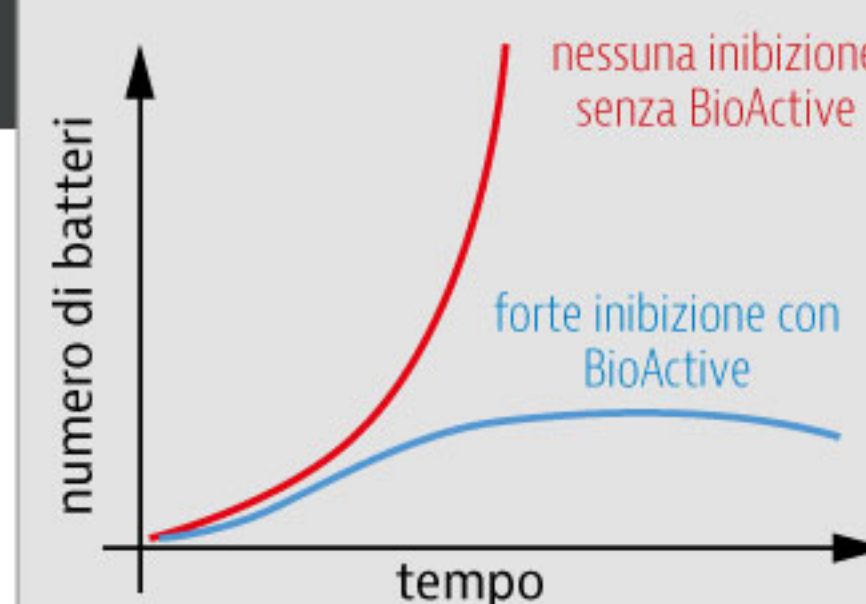

Curva dell'azione antibatterica Bioactive