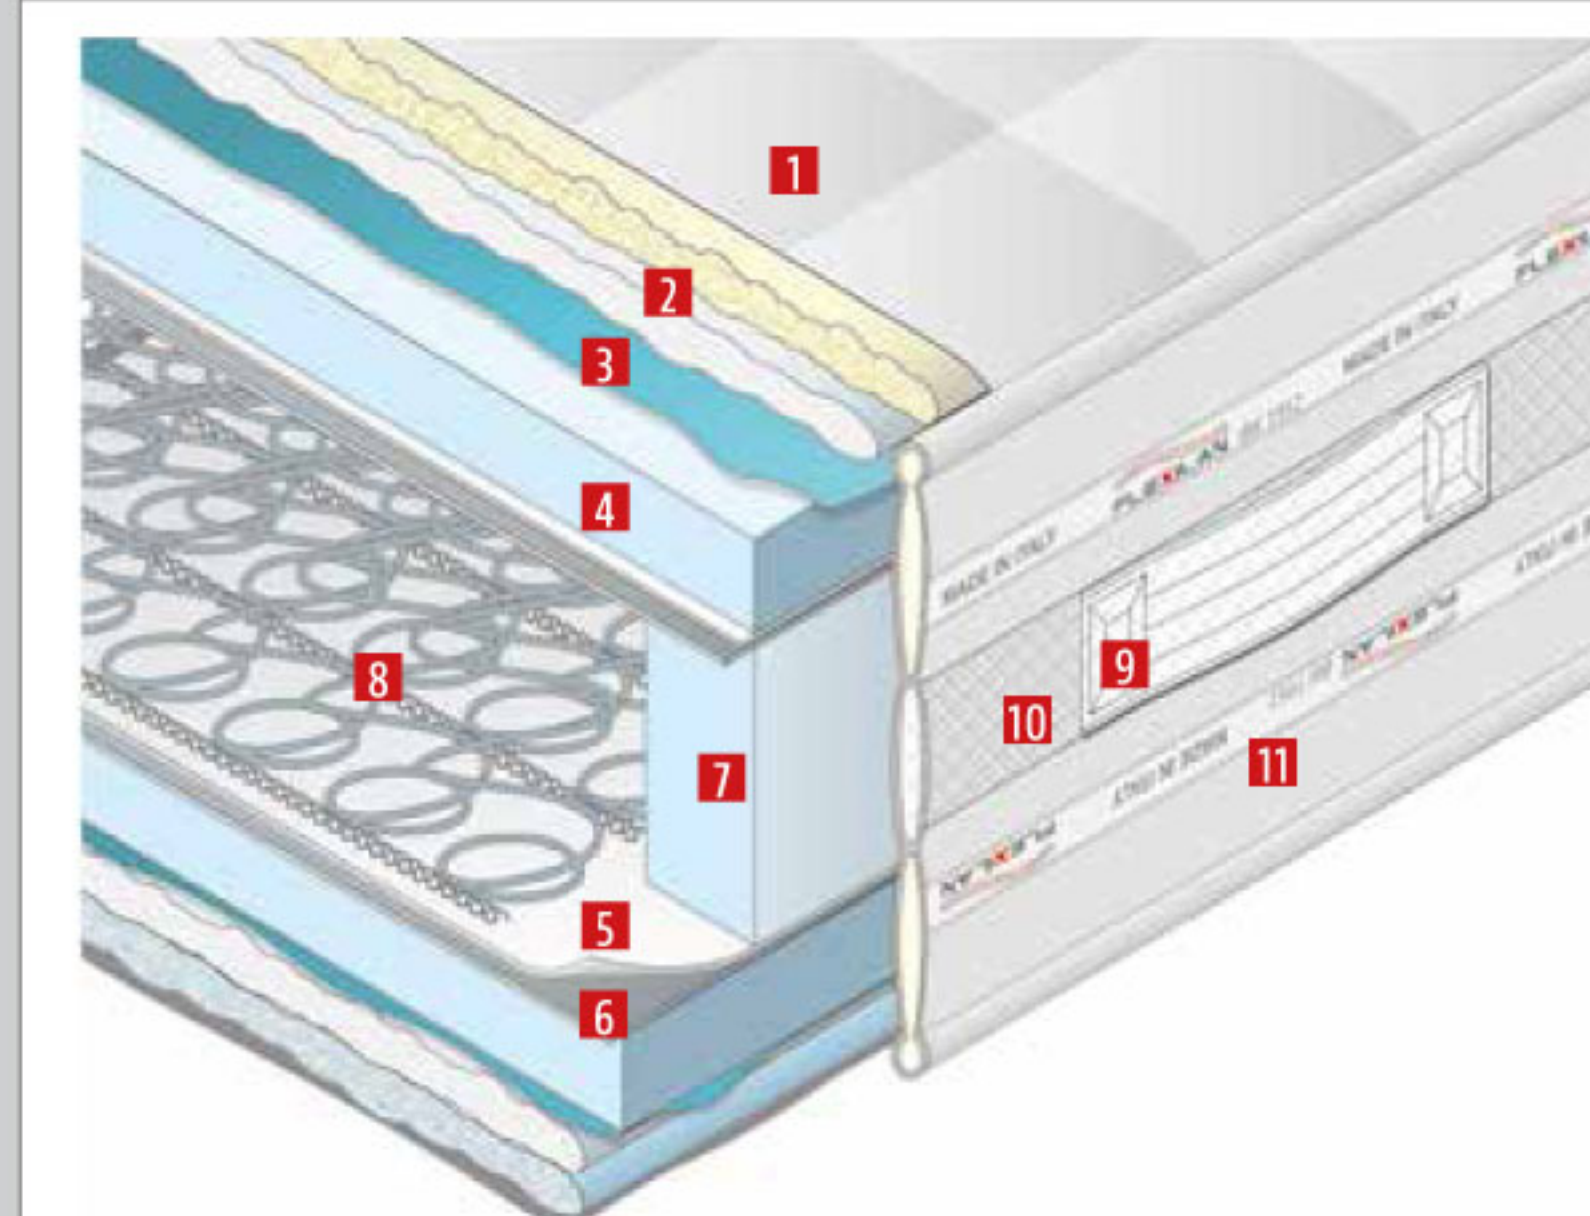

L'imbottitura è in fibre anallergiche.

Sloderabile a 360° con 2 cerniere di cui una divisibile

IDEALE PER CHI DORME NELLA POSIZIONE

I VANTAGGI DELLE MOLLE LFK

Questo modello impiega l'innovativo molleggio LFK, composto da molle dalla particolare forma a botte, questa sagomatura permette un'ancoraggio maggiore, migliorando stabilità e rigidità, e allo stesso tempo un più elevato numero di molle (**700 nella versione matrimoniale**) lasciando meno spazio libero fra le stesse; l'assenza di nodi nelle molle permette una maggiore elasticità del materasso, dando un sostegno più uniforme e adattabile al peso del corpo.

DISPONIBILE NELLE SEGUENTI MISURE:

Ecolan 700 HD	80 X 190/195/200	85 X 190/195/200	90 X 190/195/200	120 X 190/195/200	140 X 190/195/200	160 X 190/195/200	165 X 190/195/200	170 X 190/195/200	180 X 190/195/200
FUORI MISURA SU RICHIESTA									

UTILIZZARE RETI A DOGHE

ECOLAN 700 HD

Composizione pannelli cover fissa standard

- 1** Rivestimento:
Tessuto elasticizzato in Viscosa e Poliestere con losangatura a tutto campo
- 2** Imbottitura:
Lato invernale: Pura lana Merinos e falda anallergica di supporto
Lato estivo: Puro Lino certificato Master of Linen e falda anallergica di supporto
- 3** Telina contenitiva