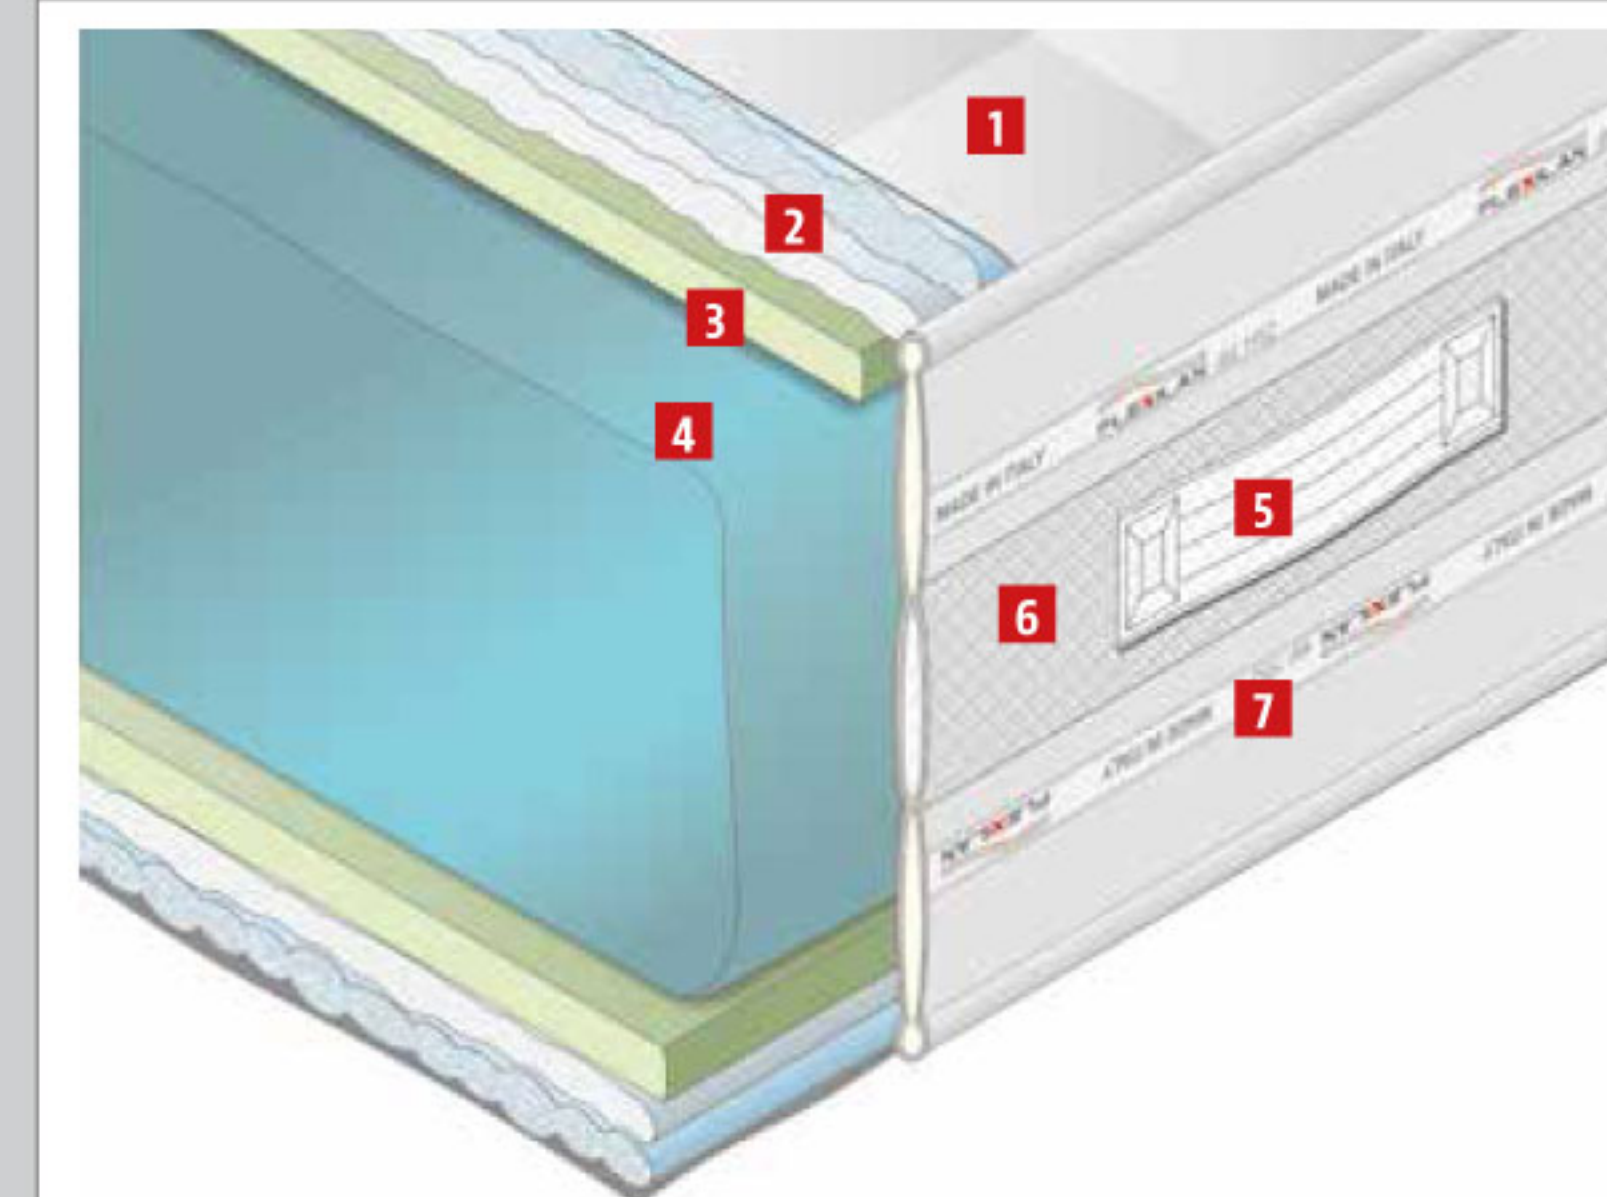

COVER FISSA LUSO NON SFODERABILE

La cover fissa Lusso è prodotta con un tessuto elasticizzato di ottima qualità e resistenza, l'imbottitura in Puro Lino certificato Master of linen ne esalta la traspirabilità, l'assorbimento e la dispersione dell'umidità corporea, la fascia perimetrale, in microfibra robustissima ma piacevole al tatto, è arricchita dall'aeratore continuo in tessuto traspirante Air-mesh 3D, a garanzia di un sano ricircolo d'aria, inoltre il pannello super imbottito in AirCell® ad elevata densità e resilienza dona un comfort eccezionale

CARATTERISTICHE PRINCIPALI

- ▶ Elevato comfort ed accoglienza, grazie alle imbottiture maggiorate in AirCel
- ▶ Le imbottiture di alto pregio in Puro Lino garantiscono una termoregolazione ottimale in qualsiasi periodo dell'anno
- ▶ Elevata resistenza e durata nel tempo

PARTICOLARE DELLA
LOSANGATURA A
TUTTO CAMPO

FASCIA TRASPIRANTE
IN AIR-MESH 3D E
MANIGLIA RINFORZATA

COVER FISSA LUSO

Tipologia

Non sfoderabile con fascia bordata

Composizione pannelli

- 1 Rivestimento:
Tessuto elasticizzato in Viscosa e poliestere con losangatura Tuck & Jump
- 2 Imbottitura:
Puro lino certificato Master of Linen e falda anallergica di supporto
- 3 Sostegno in Air-Cell 100% indeformabile super elastico
- 4 Fodera anima in cotone elasticizzato

Fascia perimetrale in Microfibra imbottita

- 5 Maniglie rinforzate
- 6 Aeratore continuo in Air-Mesh 3D per favorire la traspirazione
- 7 Nastri etichetta perimetrali