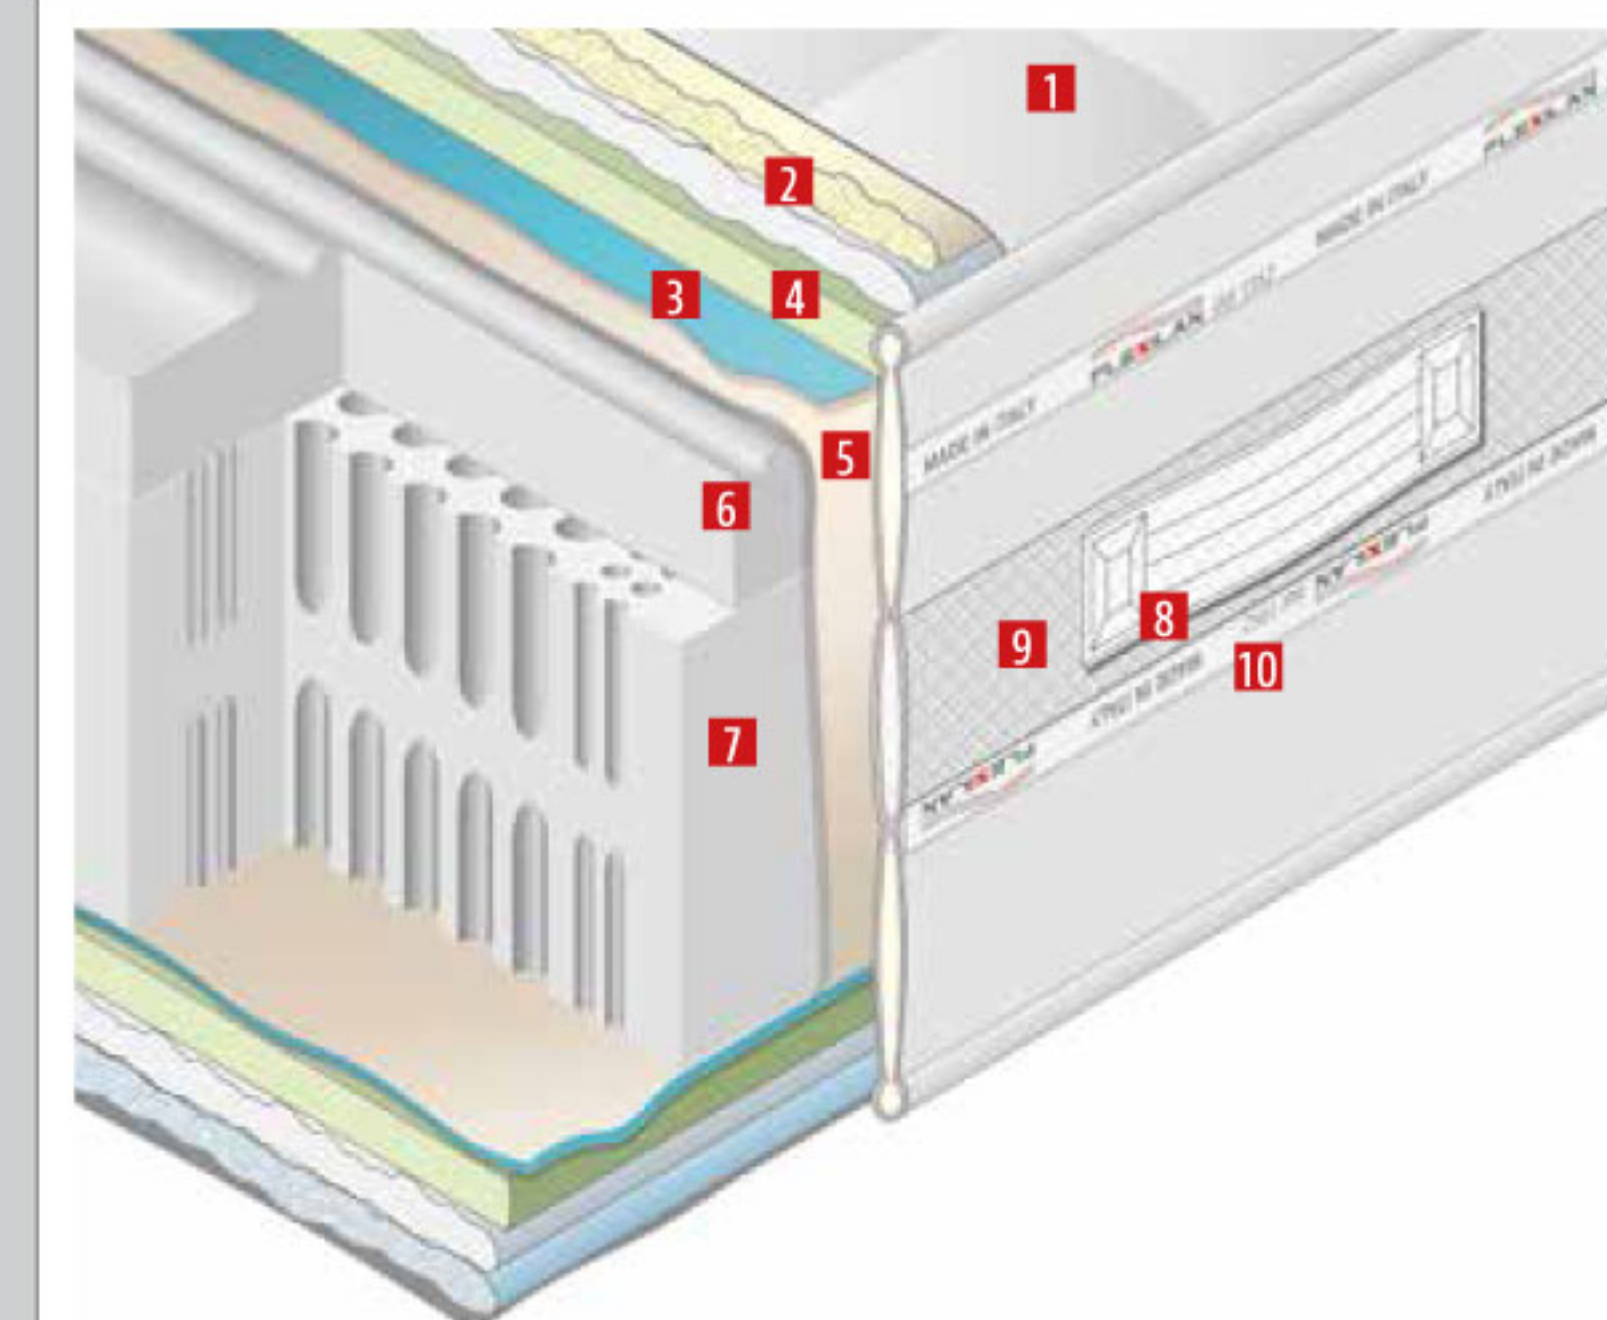

FORMAT MEMORY H25

Composizione pannelli cover fissa Lusso

1. **1** Rivestimento: Tessuto elasticizzato in Viscosa e Poliestere con losangatura a tutto campo
2. **2** Imbottitura: Lato invernale: Pura lana Merinos e falda anallergica di supporto Lato estivo: Puro Lino certificato Master of Linen e falda anallergica di supporto
3. **3** Telina contenitiva
4. **4** Sostegno in Air Cell 100% indeformabile super elastico H 2

Anima interna

1. **5** Foderina anima in cotone elasticizzato
2. **6** Lastra in Memoria di forma H 5 ad alta densità a 5 zone di portanza differenziate lavorazione a ondine
3. **7** Lastra in pura schiuma di lattice a 7 zone di portanza differenziata H 16

Fascia perimetrale imbottita

1. **8** Maniglie rinforzate in Air-Mesh 3D
2. **9** Areatore continuo in Air-Mesh 3D per favorire la traspirazione
3. **10** Nastri etichetta perimetrali