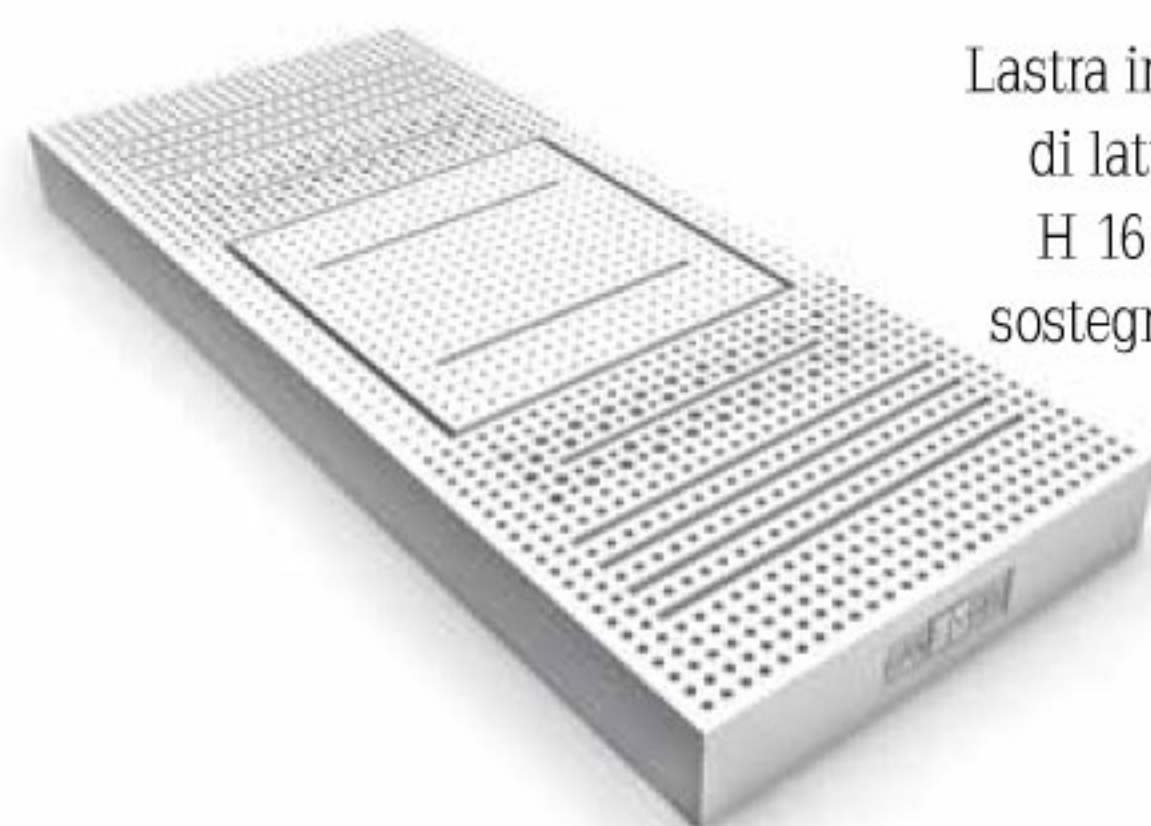

FORMAT MEMORY

ERGONOMICO TERAPEUTICO

CON FODERA DUAL NATURAL CLIMA H25

FODERA DUAL NATURAL CLIMA
LATO ESTIVO

Materasso in pura schiuma di lattice 100% a 7 zone di sostegno differenziato, bialveolato con lastra da H 16 cm e lastra fresata a ondine, 5 zone di sostegno differenziato, in schiuma viscoelastica a memoria di forma, h5.

L'elevata qualità del lattice utilizzato ne esalta le caratteristiche di compattezza ed elasticità. L'abbinamento con il memoria di forma dona a questo prodotto un comfort particolare e unico

DISPONIBILE CON SFODERABILITÀ:

LINEA LATTICE

Lastra in schiuma Viscoelastica a memoria di forma a ondine, 5 zone di sostegno differenziato h 5 cm.

Lastra in pura schiuma di lattice bialveolata H 16 cm a 7 zone di sostegno differenziato

Innovativa fodera con due pannelli dalle caratteristiche tecniche completamente diverse:

1° Pannello lato invernale – Grazie al memoria di forma dona un comfort eccezionale per una dormita ergonomica perfetta, garantisce inoltre un elevato tepore grazie all'imbottitura in puro cachemire.