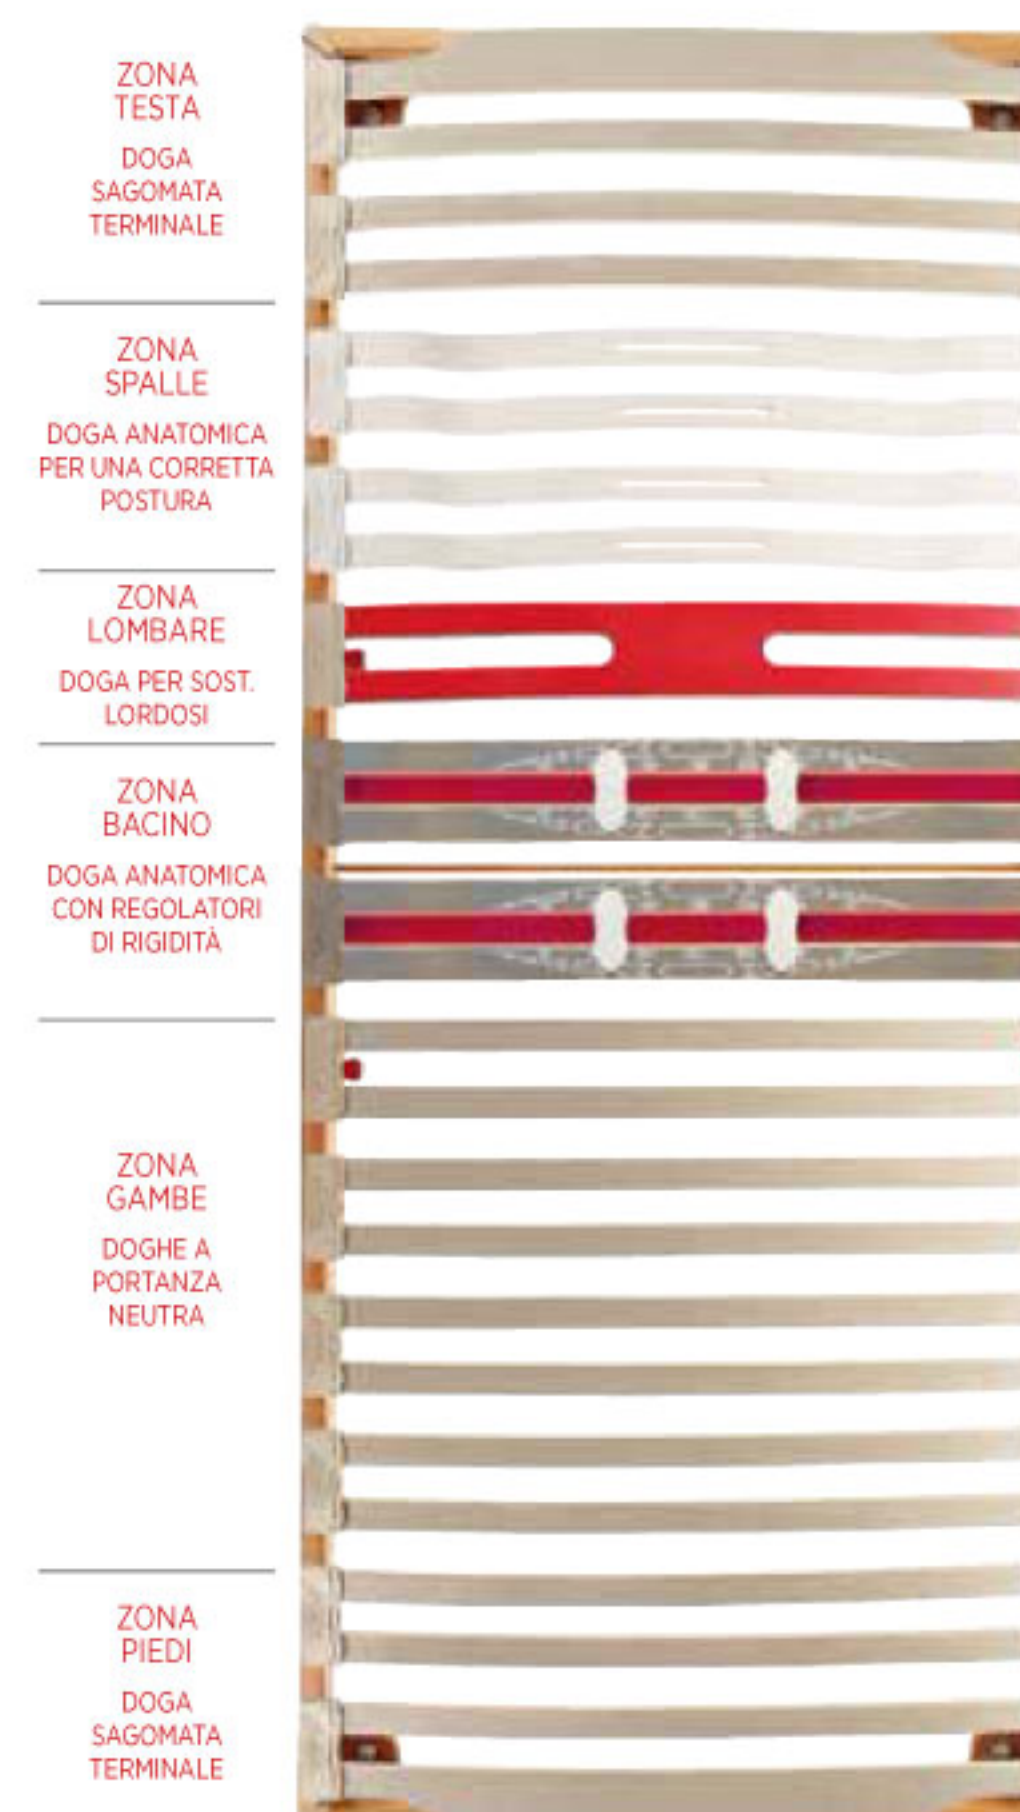

ZONA TESTA
DOGA SAGOMATA
TERMINALE

ZONA SPALLE
DOGA ANATOMICA
PER UNA CORRETTA
POSTURA

ZONA LOMBARE
DOGA PER SOST.
LORDOSI

ZONA BACINO
DOGA ANATOMICA
CON REGOLATORI
DI RIGIDITÀ

ZONA GAMBE
DOGHE A
PORTANZA
NEUTRA

ZONA PIEDI
DOGA SAGOMATA
TERMINALE

NELL'ORDINE SPECIFICARE SE CON GAMBE O SENZA: A RICHIESTA SONO DISPONIBILI IN H 25/30/40

Misure	80 X 190/195/200	85 X 190/195/200	90 X 190/195/200	120 X 190/195/200	140 X 190/195/200	160 X 190/195/200	165 X 190/195/200	170 X 190/195/200	180 X 190/195/200
FUORI MISURA SU RICHIESTA