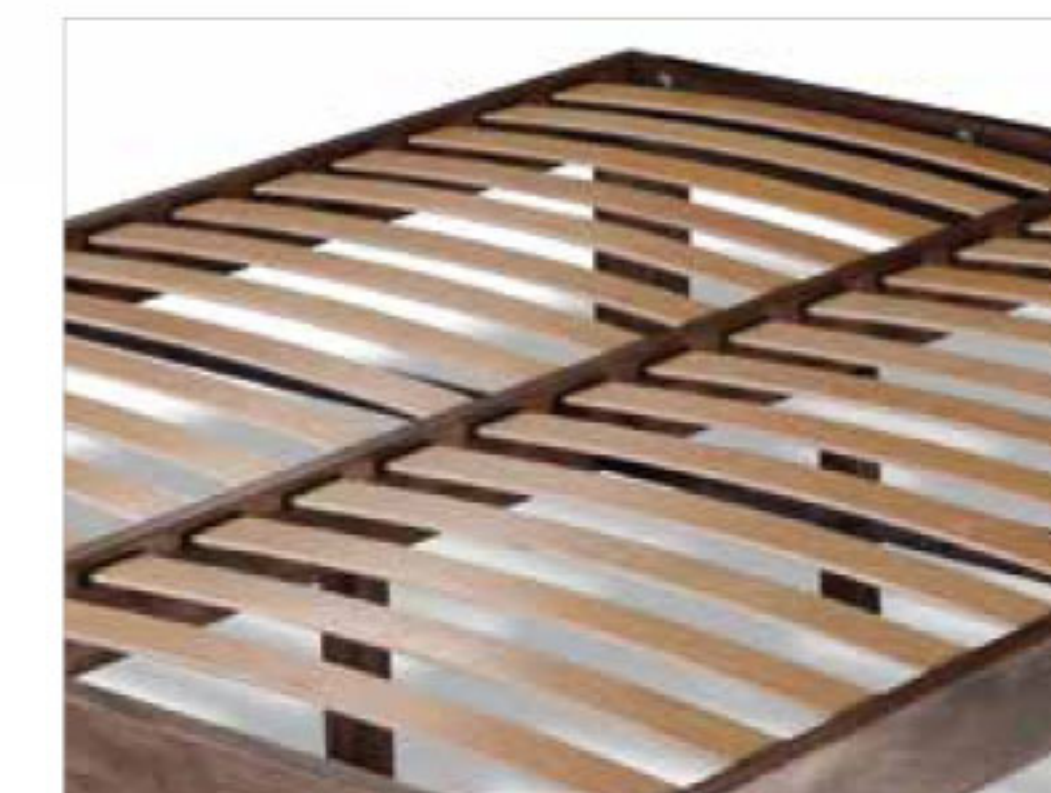

NATURAL BED

PIANO RETE H 40 CM

CLASSE E1
BASSA
EMISSIONE DI
FORMALDEIDE

VERNICIATURA
UTILIZZATE
VERNICI
ATOSSICHE

RIFINITURA
OLII NATURALI
E CERA D'API

VERSIONE MATRIMONIALE

VERSIONE SINGOLA

STRUTTURA PERIMETRALE

Massello di mogano h cm. 11.
Liste interne di rinforzo.
3 barre in massello di mogano.

TRATTAMENTO

Impregnanti naturali agli agrumi e rifinitura con olio duro.
Finiture di alto pregio con gamba e angoli stondati antiurto.

QUESTO MODELLO È DISPONIBILE IN DUE FINITURE

PIANO RETE

H cm. 40

VERSIONE SINGOLA

N° 14 doghe in multistrato di faggio curvato a vapore.

VERSIONE MATRIMONIALE

N° 14+14 doghe.

Supporto in massello di mogano.