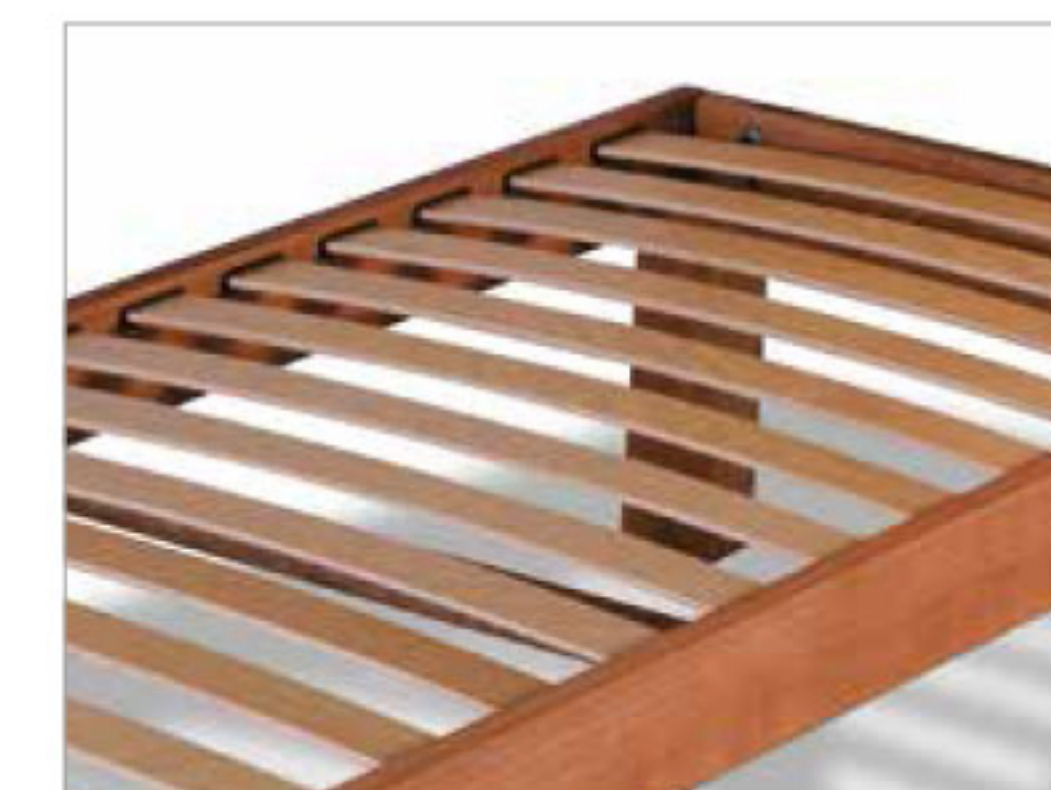

NATURAL BED

PIANO RETE H 40 CM

CLASSE E1
BASSA
EMISSIONE DI
FORMALDEIDE

VERNICIATURA
UTILIZZATE
VERNICI
ATOSSICHE

RIFINITURA
OLII NATURALI
E CERA D'API

VERSIONE MATRIMONIALE

VERSIONE SINGOLA

STRUTTURA PERIMETRALE

Massello di mogano h cm. 11.
Liste interne di rinforzo.
3 barre in massello di mogano.

TRATTAMENTO

Impregnanti naturali agli agrumi e rifinitura con olio duro.
Finiture di alto pregio con gamba e angoli stondati antiurto.

QUESTO MODELLO È DISPONIBILE IN DUE FINITURE

PIANO RETE

H cm. 40

VERSIONE SINGOLA

N° 14 doghe in multistrato di faggio curvato a vapore.

VERSIONE MATRIMONIALE

N° 14+14 doghe.

Supporto in massello di mogano.

GAMBE

H cm. 29

Massello di mogano con vite pre-montata.

N° 4 per reti singole.

N° 5 per mis. 120 (piede di supporto centrale).

N° 6 per mis. da 140 in su.

Misure	80 X 190/195/200	85 X 190/195/200	90 X 190/195/200	120 X 190/195/200	140 X 190/195/200	160 X 190/195/200	165 X 190/195/200	170 X 190/195/200	180 X 190/195/200
FUORI MISURA SU RICHIESTA									