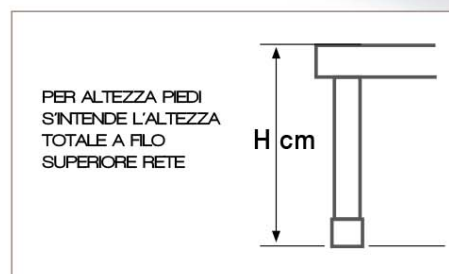

SPECIAL BASIC

FLEXILAN

COLLEZIONE
RETI METALLO

VERNICIATURA

A forno con vernici a polveri epossidiche antigraffio.

STRUTTURA PERIMETRALE

Profilo in acciaio speciale rinforzato
spessore 30 x h 40 mm

PIANO RETE

SINGOLA

N° 14 doghe in faggio curvato a vapore.
Nelle misure da 91 a 139 cm doga unica maggiorata
spessore cm 1,2, con supporto centrale in acciaio
40x30 mm, con profilo in gomma antiurto (nelle misure
130 e 140 cm).

MATRIMONIALE

N° 28 doghe in faggio curvato a vapore.
Doppio supporto centrale con profilo antiurto.

PIEDI

N° 4 da \varnothing 50 mm con fissaggio monovite
H cm 25/30/35/40

PARTICOLARE INNESTO DOGHE

PER MISURE DISPONIBILI E PREZZI VEDI LISTINO