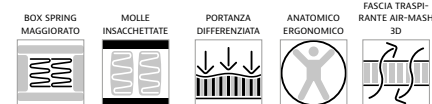

800 MOLLE INSACCHETTATE
FIBRA ANALLERGICA
TESSUTO ELASTICIZZATO