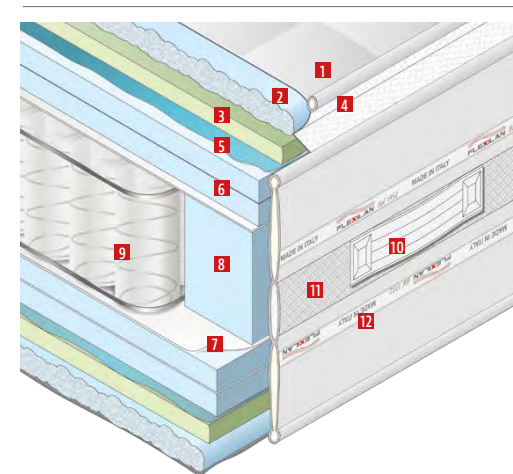

F DE LUXE HD PLUS H30

800 MOLLE CON PILLOW TOP AD ANCORAGGIO TRASPIRANTE

Questo materasso, di altissima qualità, oltre ad avere le molle insacchettate a 7 zone di portanza differenziata e le imbottiture maggiorate, offre un comfort eccezionale determinato dal Pillow Top ancorato con soffietto in Air-Mesh 3D traspirante.

RINFORZO PERIMETRALE AD ALTA DENSITÀ, SPESSORE 10 CM.
Offre un maggior sostegno quando ci si siede sul bordo del letto, impedendo che il materasso si deformi.

DOPPIA PIATTINA DI RINFORZO PERIMETRALE IN ACCIAIO (DA MISURA 120 IN SU)

PILLOW TOP CON SOFFIETTO D'ANCORAGGIO IN TESSUTO TRIDIMENSIONALE TRASPIRANTE

SI CONSIGLIA L'UTILIZZO DEL SOMMIER

800 MOLLE INSACCHETTATE

Composizione pannelli

- 1 Rivestimento
Tessuto elasticizzato ignifugo certificato
Losangatura Tuck & Jump (effetto capitoné)
- 2 Imbottitura
Fibra ignifuga anallergica Spessore non pressata cm 6
- 3 Supporto in poliuretano Shaping E30 H cm 2 Indefornabile e superelastico
- 4 Soffietto d'ancoraggio traspirante in Air-Mesh 3D Per fissaggio Pillow Top
- 5 Telina tagliafuoco salva punti

Elementi Box Spring

- 6 Doppia lastra in poliuretano espanso ignifugo ad alta densità ed elevata elasticità
- 7 Isolante agugliato ignifugo
- 8 Sostegno perimetrale Box-Spring ignifugo **maggiorato ad alta densità** spessore 10 cm)
- 9 Molleggio insacchettate indipendenti a 7 zone di portanza differenziata, filo da 1,8 mm e 2,00 mm in acciaio fosfatato EN 10270-1 classe SM n° 800 molle (vers. Matrim) Con doppia piattina di rinforzo perimetrale in acciaio