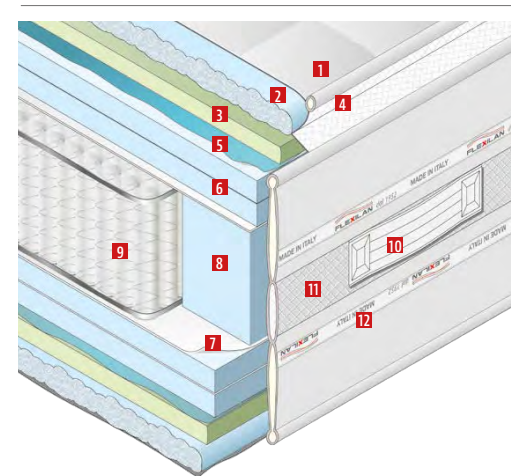

1600 MICROMOLLE INSACCHETTATE

Composizione pannelli

1. **1 Rivestimento**
   Tessuto elasticizzato ignifugo certificato
   Losangatura Tuck & Jump (effetto capitonné)
2. **2 Imbottitura**
   Fibra ignifuga anallergica - Spessore non pressata cm 6
3. **3 Supporto in poliuretano Shaping E30 H cm 2** Indefornabile e superelastico
4. **4 Soffietto d'ancoraggio traspirante in Air-Mesh 3D** Per passaggio Pillow Top
5. **5 Telina tagliafuoco salva punti**

Elementi Box Spring

1. **6 Doppia lastra in poliuretano espanso ignifugo ad alta densità ed elevata elasticità**
2. **7 Isolante agugliato ignifugo**
3. **8 Sostegno perimetrale Box-Spring ignifugo maggiorato ad alta densità** spessore 10 cm)
4. **9 Molleggio insacchettate indipendenti a 7 zone di portanza differenziata**, filo da 1,8 mm e 2,00 mm in acciaio fosfatato EN 10270-1 classe SM n° 1600 molle (vers. Matrim) Con doppia piattina di rinforzo perimetrale in acciaio

Fascia perimetrale imbottita

1. **10 Maniglie rinforzate**
2. **11 Areatore continuo in Air-Mesh 3D** per favorire la traspirazione
3. **12 Nastri etichetta perimetrali**