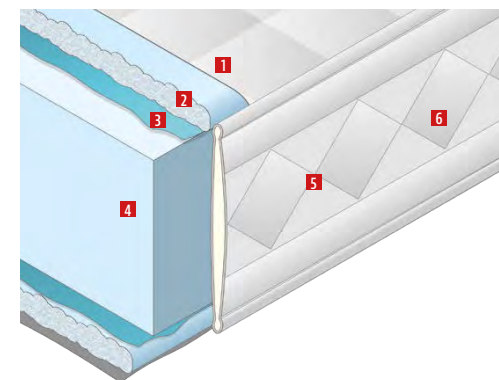

# F SERENO F.R. H 18 · 14 Fisso

ESPANSO AD ALTA DENSITÀ  
PRATICO DI QUALITÀ

**M**aterasso in poliuretano espanso ad alta densità. Anche se di semplice struttura, grazie alla grande qualità dei materiali impiegati è un prodotto ottimo nella sua categoria.

LASTRA IN  
AIR CELL®

FIBRA  
ANALLERGICA

TESSUTO  
ELASTICIZZATO

PARTICOLARE DELLA FASCIA TRAPUNTATA DEL RIVESTIMENTO FISSO NON SFODERABILE

## LINEA TECNICA

### Fascia perimetrale imbottita

- 5 Maniglie rinforzate
- 6 Areatore laterale

DISPONIBILE NELLE SEGUENTI MISURE:

Sereno F.R.	80 X 190/195/200	85 X 190/195/200	90 X 190/195/200	120 X 190/195/200	140 X 190/195/200	160 X 190/195/200	165 X 190/195/200	170 X 190/195/200	180 X 190/195/200
FUORI MISURA SU RICHIESTA									